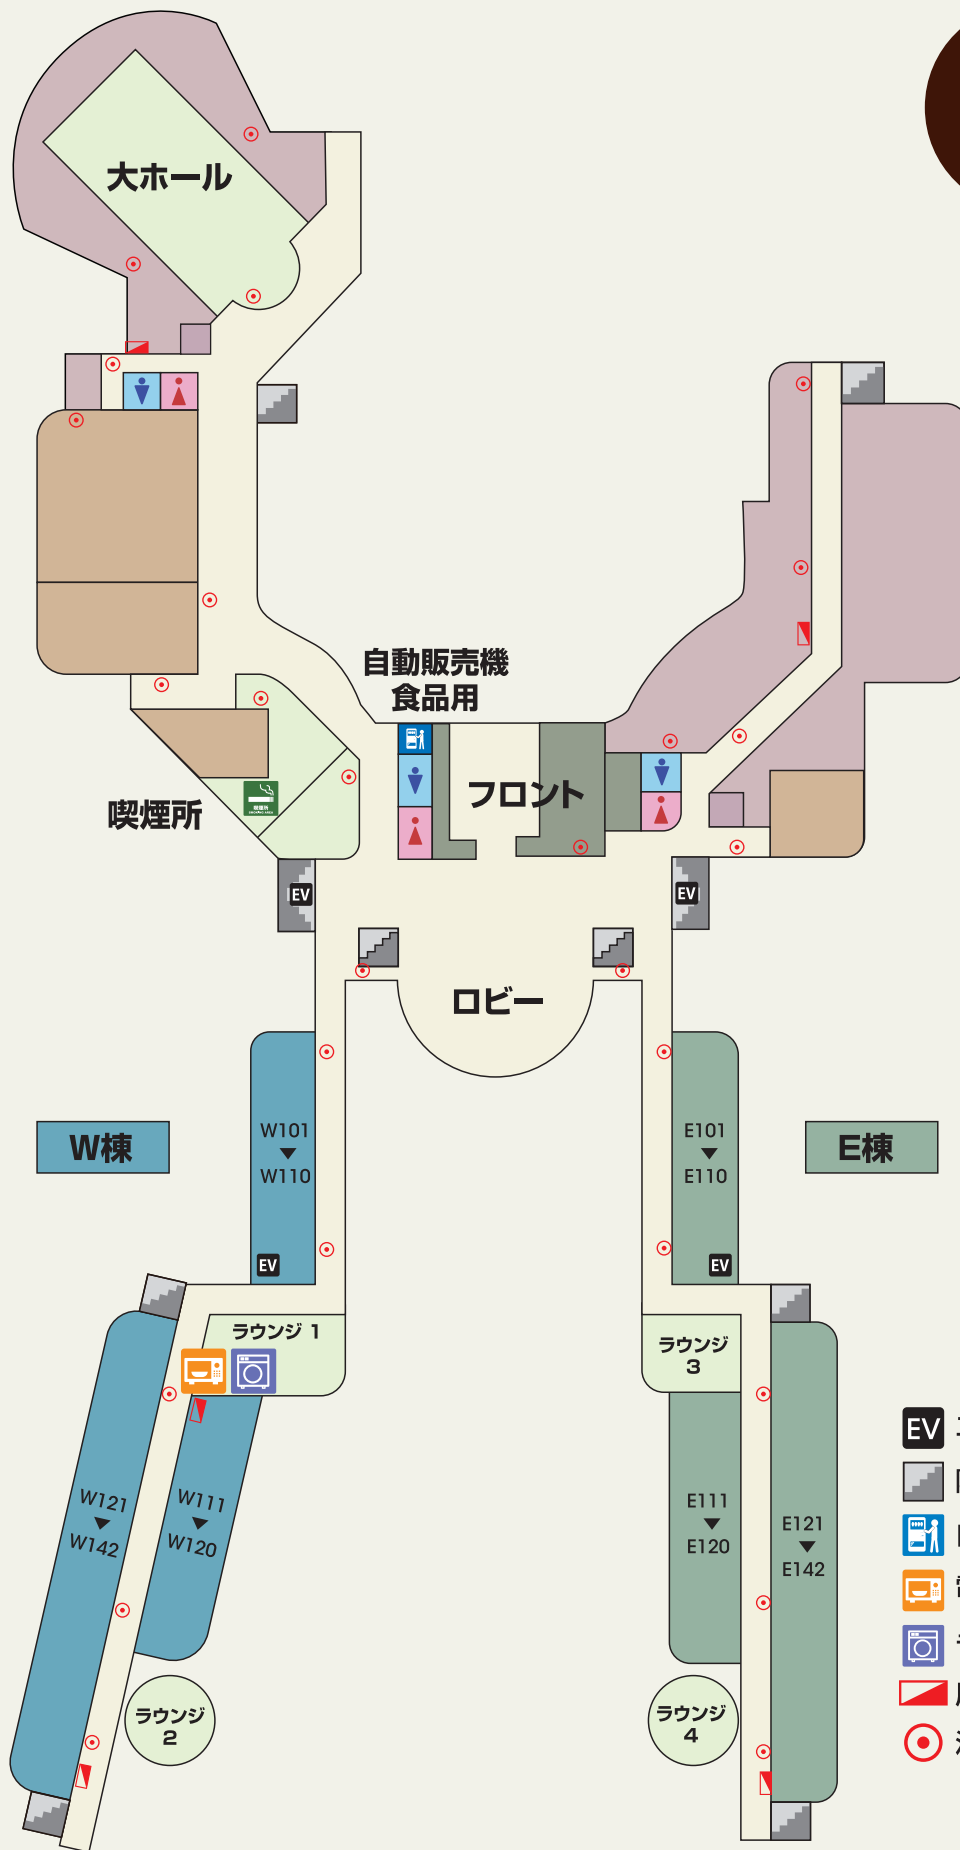

1F

2F

3F

M1

4F

FLOOR MAP

-  EV エレベーター
-  階段
-  自動販売機
-  電子レンジ
-  ランドリー
-  屋内消火栓
-  消火器

1F

2F

3F

- EV** エレベーター
- 階段
- 自動販売機
- 電子レンジ
- ランドリー
- 屋内消火栓
- 消火器

- EV エレベーター
- 階段
- 自動販売機
- 電子レンジ
- ランドリー
- 屋内消火栓
- 消火器