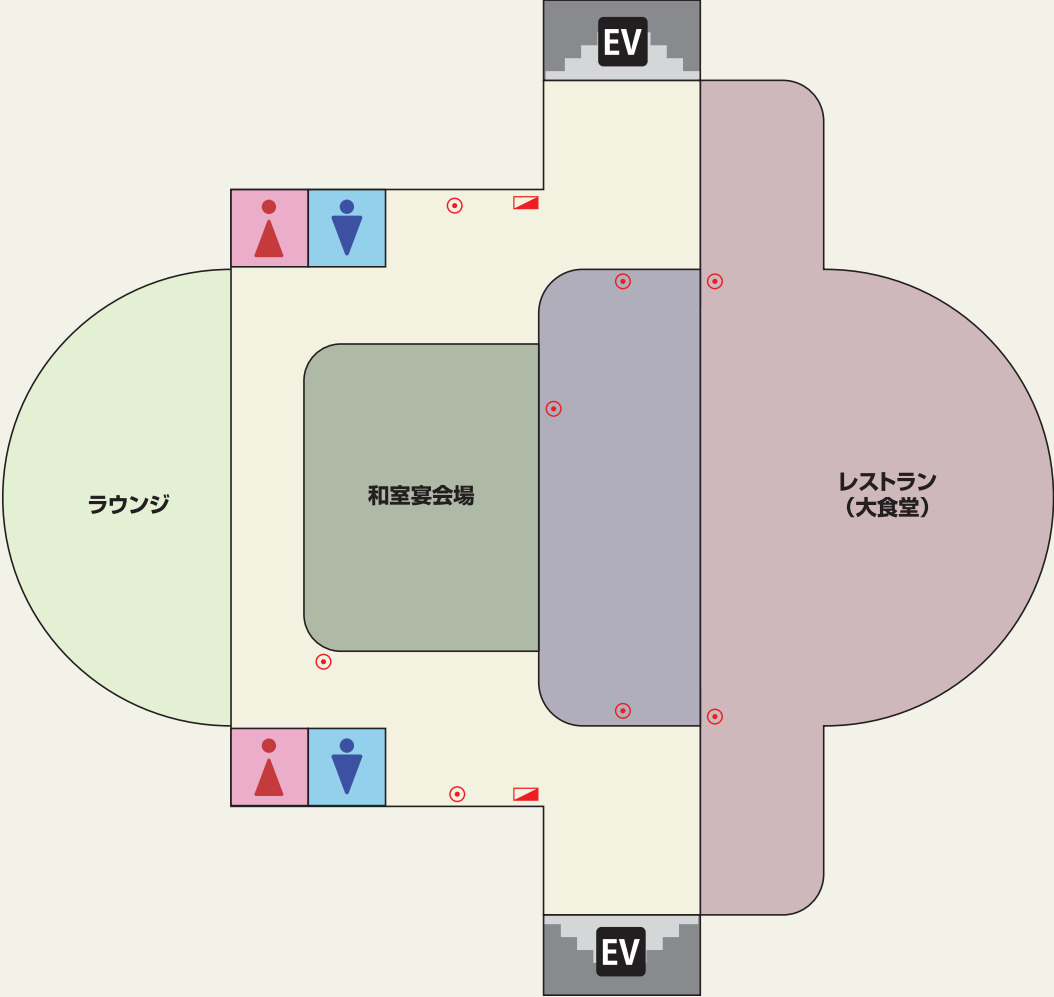

1F

2F

3F

M1

4F

FLOOR MAP

-  EV エレベーター
-  階段
-  自動販売機
-  電子レンジ
-  ランドリー
-  屋内消火栓
-  消火器

1F

2F

3F

- EV** エレベーター
- 階段
- 自動販売機
- 電子レンジ
- ランドリー
- 屋内消火栓
- 消火器

- EV エレベーター
- 階段
- 自動販売機
- 電子レンジ
- ランドリー
- 屋内消火栓
- 消火器