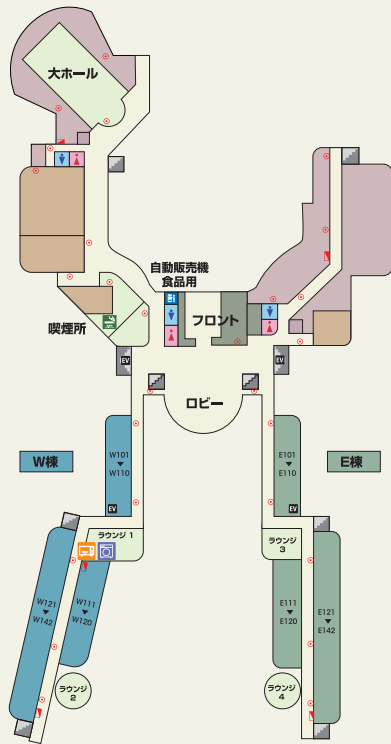

1F

2F

3F

M1

4F

FLOOR MAP

-  EV エレベーター
-  階段
-  自動販売機
-  電子レンジ
-  ランドリー
-  屋内消火栓
-  消火器

1F

2F

3F

- EV** エレベーター
- 階段
- 自動販売機
- 電子レンジ
- ランドリー
- 屋内消火栓
- 消火器

- EV エレベーター
- 階段
- 自動販売機
- 電子レンジ
- ランドリー
- 屋内消火栓
- 消火器